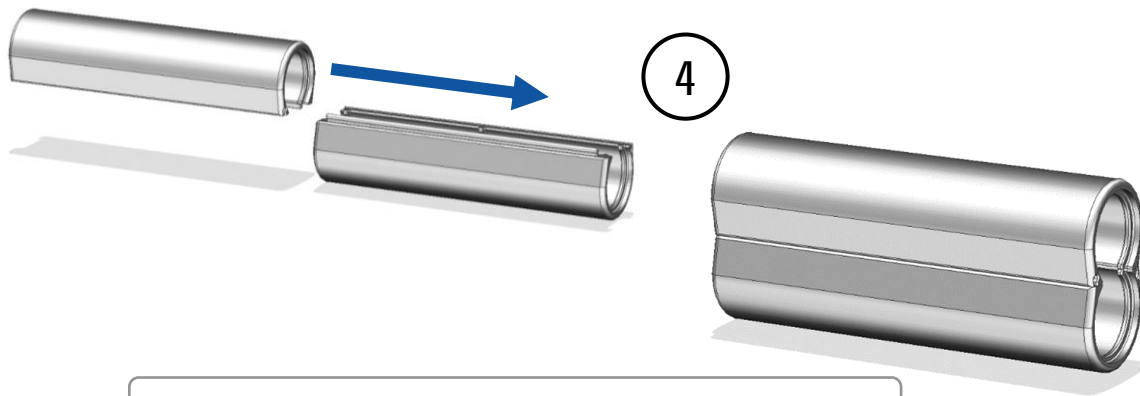

DISTECH clean handle

Persönlicher Einkaufswagengriff
CHEG_BGW/21-10282

DISTECH clean handle

Persönlicher Einkaufswagengriff
CHEG_BGW/21-10282

Anleitung

1. Aufstecken auf den Einkaufswagen

2. Einkaufen

3. Abnehmen vom Einkaufswagen