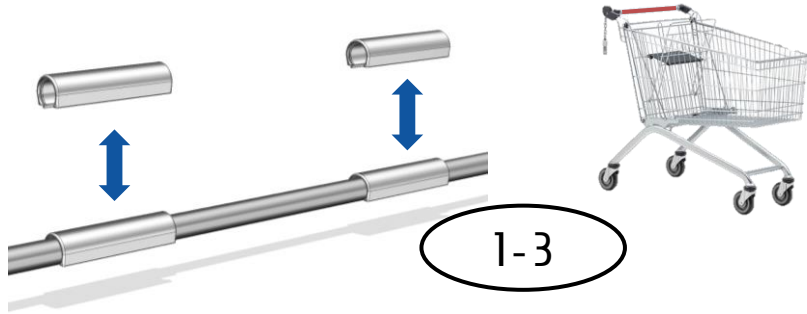

DISTECH clean handle

Persönlicher Einkaufswagengriff
CHEG_BGW/21-10282

DISTECH clean handle

Persönlicher Einkaufswagengriff
CHEG_BGW/21-10282

Anleitung

1. Aufstecken auf den Einkaufswagen

2. Einkaufen

3. Abnehmen vom Einkaufswagen