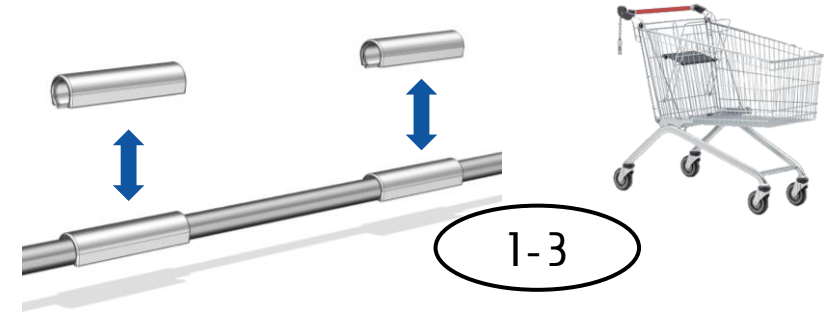

Anleitung

1. Aufstecken auf den Einkaufswagen

2. Einkaufen

3. Abnehmen vom Einkaufswagen

4. Zusammenstecken