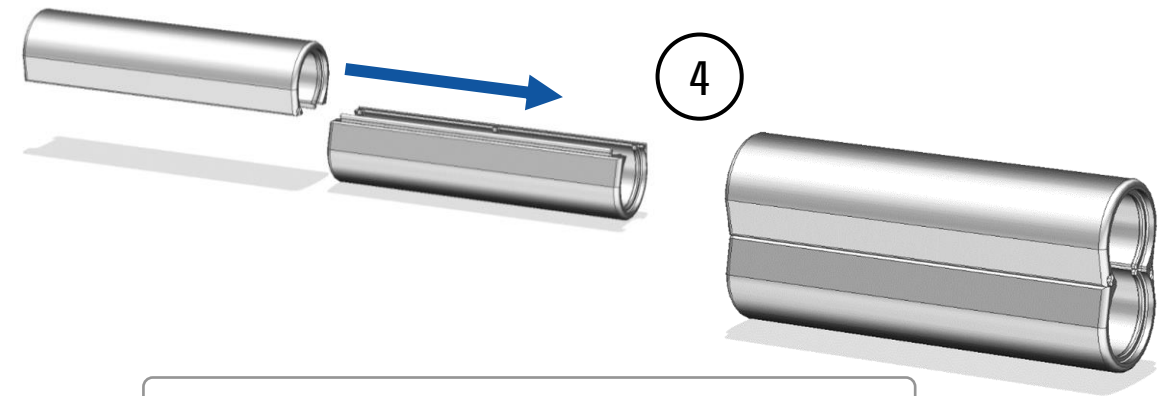

Anleitung

1. Aufstecken auf den Einkaufswagen

2. Einkaufen

3. Abnehmen vom Einkaufswagen

4. Zusammenstecken